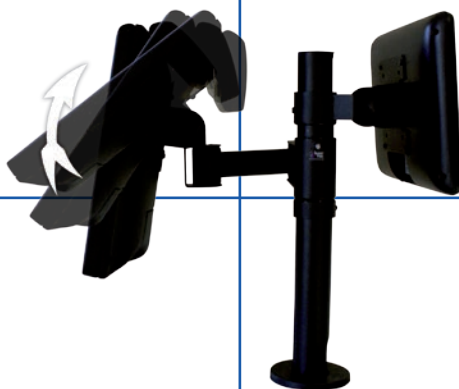

ÉCRAN CONSOMMATEUR

L'écran consommateur transmet une information pratique et valorisante sur votre commerce, vos produits et vos promotions. 2 versions de présentation sont proposées: fixé à l'arrière du WYTO ou déporté sur un socle indépendant.

DIMENSIONS
360 mm (L) x 233 mm (P) - 390 mm (H maximum)

OPTION MODULAIRE

Les besoins de place autour de la «caisse» pour cause de diversification des points de vente, imposent une ergonomie aboutie. Pour répondre à cette attente, le WYTO peut également être présenté sur un mat ingénieux pour réduire l'encombrement. Cette option apporte une grande flexibilité d'utilisation à l'opérateur.

ANGLE DE TRAVAIL

L'ajustement de l'angle de vue par une rotation de l'appareil (de 0° à 80°) permet la modification de la position de travail pour le plus grand confort de chaque utilisateur.

ADAPTABILITÉ & FLEXIBILITÉ