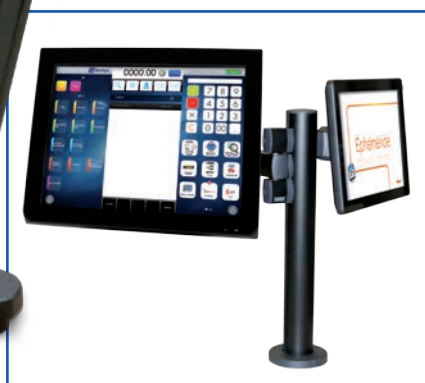

devlyx.com

SYSTÈME POINT DE VENTE

WYTO

LUMINEUX, INNOVANT & ROBUSTE

OPTION MODULAIRE

N°Azur 0 810 188 388

PRIX APPEL LOCAL

devlyx
Vos besoins, nos solutions